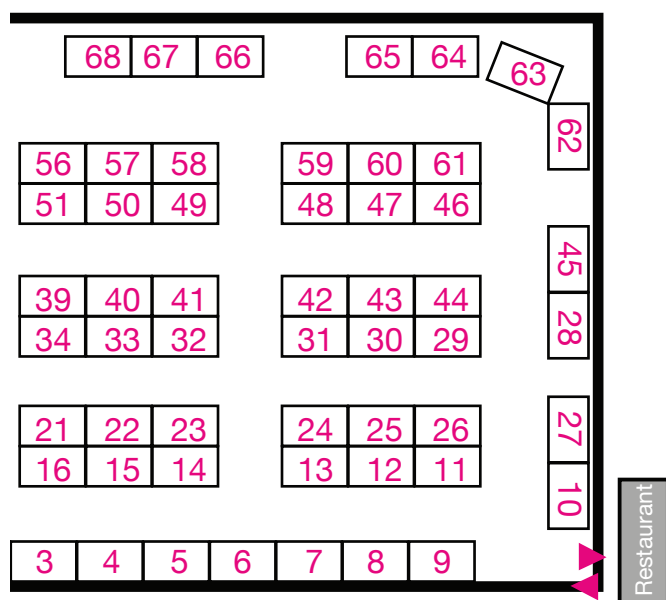

 **55** **VERMESOVA F. • Champagne Vermesova Paille**
Champagne
champagne-vermesova-paille.fr

JURA

 **38** **BAUD A. • Domaine Baud**
AOC Château Chalon - L'Etoile - Côtes du Jura
www.domainebaud.fr

Nouveaux exposants 2022