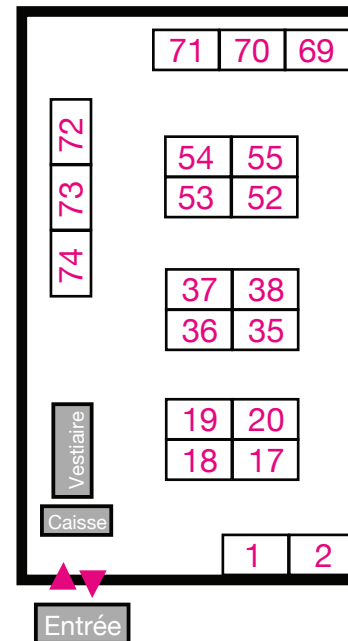

21

SABOURIN B. • SCEA BE et Vin
Bordeaux AOC

TENSEN S. • Château de Cagnac
Côtes de Bourg
www.chateaudecagnac.fr

BEAUJOLAIS

1. **10** BESSON F. • **Domaine Franck Besson**
   Juliéas - Chénas - Beaujolais blanc - Bourgogne blanc
   domainebesson.wixsite.com/vinsfranckbesson
2. **69** DUMONTET • **Domaine des Fournelles**
   Beaujolais
   www.domainedesfournelles.com

BORDEAUX

1. **48** BOINARD S. • **Château l'Abbaye**
   Blaye - Côtes de bordeaux
   www.chateau-abbaye.com
2. **27** BOURRIGAUD P. • **SCEA Bourrigaud & Fils**
   Saint Emilion Grand Cru - Castillon côtes de Bordeaux
   www.chateau-champion.com
3. **54** BOUTEMY G. • **Château Haut-Lagrange**
   Pessac - Leognan
   www.hautlagrange.com
4. **51** BRASSEUR D. • **Château la Paillette**
   Bordeaux supérieur - Pomerol
   dbrasseur@aol.com
5. **14** CHEVALIER Ch. • **Vignoble Chevalier & Fils**
   Bordeaux - Lalande de Pomerol
   Saint Emilion Grand Cru
   <https://vignobles-chevalier.com>
6. **44** DUBREUIL J.-P. • **Château de la Grenière**
   Lussac - Saint Emilion
   www.chateaudelagreniere.fr
7. **52** FANON M.-C. • **EARL Fanon Floret**
   Bordeaux - Saint Emilion
   www.chateau-hermitage-saint-louis.fr
8. **42** GRIMA J. • **Château Laroche - Pipeau**
   Fronsac - Bordeaux supérieur - Bordeaux clairet
   <https://larochepipeau.com>
9. **24** JANOUEIX F. • **Vignobles François Janoueix**
   Bordeaux supérieur - Lalande de Pomerol - Saint-Emilion
   Pomerol - Saint-Emilion Grand cru
   www.janoueixfrancois.com

BOURGOGNE

1. **10** BESSON F. • **Domaine Franck Besson**
   Juliéas - Chénas - Beaujolais blanc - Bourgogne blanc
   domainebesson.wixsite.com/vinsfranckbesson
2. **35** FOUILLET A. • **Domaine des Closailles**
   Pouilly Vinzelles - Pouilly Fuissé - Saint Amour
   Macon village - Brut Prestige - Crème de Cassis
   closailles@gmail.com
3. **71** MILCENT A. • **Domaine Milcent**
   Petit Chablis - Chablis - Chablis 1er cru
   www.chablis-milcent.com
4. **49** MONIOT-NIÉ F. • **Bourgogne Moniot**
   Santenay - Aloxe-Corton - AOP Ladoix
   www.bourgognemoniot.fr
5. **30** MOTHE T. • **Domaine du Colombier**
   Chablis
   www.chabliscolombier.com