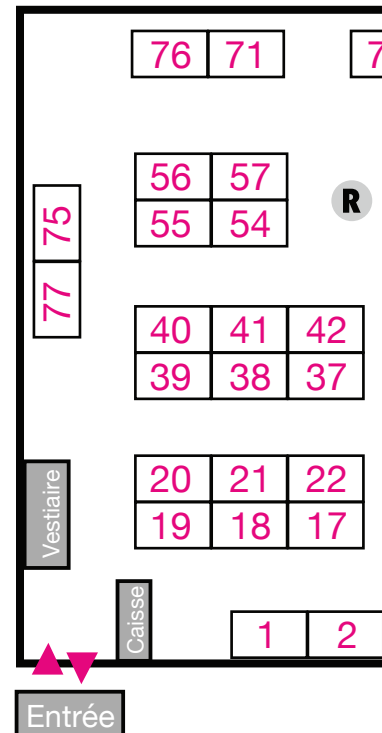

1. **45** MOLINARI P. • **Château Pont de Brion**
   Graves
   www.chateaupontdebrion.com
2. **73** NEGRIER H. & FILS • **Château Moulin de Blanchon**
   Haut Medoc - Saint Estephe
   www.chateau-moulin-de-blanchon.com
3. **31** SIRAC M. • **Château Le Porge**
   Bordeaux supérieur - Entre deux - Bordeaux clair et
   www.chateau-le-porge.fr
4. **18** SABOURIN B. • **SCEA BE et Vin**
   Bordeaux AOC

1. **3** TENSEN S. • **Château de Cagnac**
   Côtes de Bourg
   www.chateaudecagnac.fr

BOURGOGNE

1. **37** FOUILLET A. • **Domaine des Closailles**
   Pouilly Vinzelles - Pouilly Fuissé - Saint Amour
   Macon village - Brut Prestige - Crème de Cassis
   closailles@gmail.com

- Agriculture biologique
- Agriculture à Haute Valeur Environnementale
- Agriculture raisonnée
- En conversion à l'agriculture biologique

1. **72** LITAUD J.-J. • **Domaine des Vieilles Pierres**
   Pouilly-Fuissé - Saint-Véran - Macon
   Vins blancs de Bourgogne
   j-j.litaud@orange.fr
2. **81** MONIOT-NIÉ F. • **Bourgogne Moniot**
   Santenay - Aloxe-Corton - AOP Ladoix
   www.bourgognemoniot.fr
3. **32** MOTHE T. • **Domaine du Colombier**
   Chablis
   www.chabliscolombier.com
4. **8** VERDET A. • **Domaine Verdet Alain**
   Bourgogne Nuits St Georges
   a_verdet@orange.fr