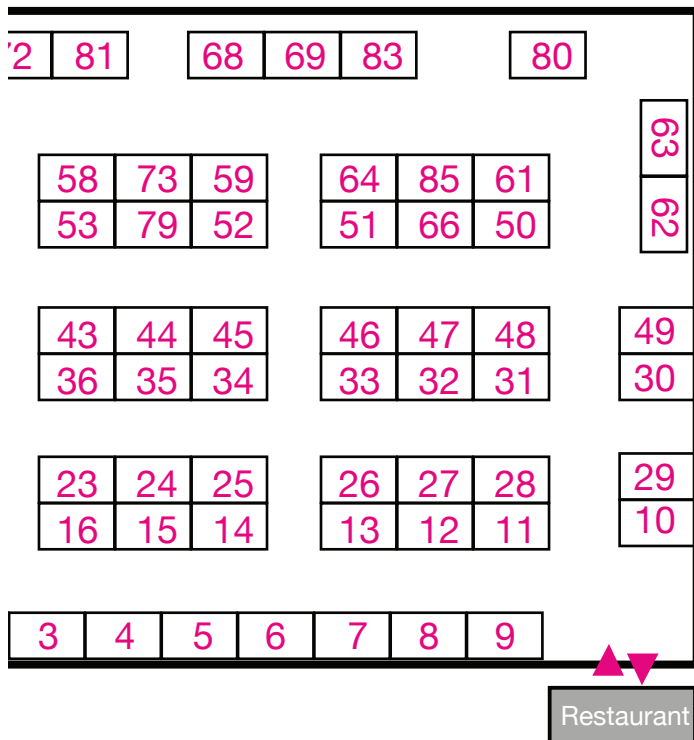

JURA

-  **42** BAUD A. • Domaine Baud
AOC Château Chalon - L'Etoile - Côtes du Jura
www.domainebaud.fr

LOIRE

- 30** BRETON F. • Montlouis sur Loire
Montlouis sur Loire - Touraine
www.franckbreton-vin-montlouis.com
- 83** MAUDRY G. • Domaine de Maltaverne
Pouilly Fumé
- 28** RAIMBAULT V. • Domaine de la Robinère
Vouvray - Touraine
www.domainedelarobiniere.com
- 44** TISSIER F. • Domaine Roland Tissier & fils
AOP Sancerre
www.sancerre-tissier.fr